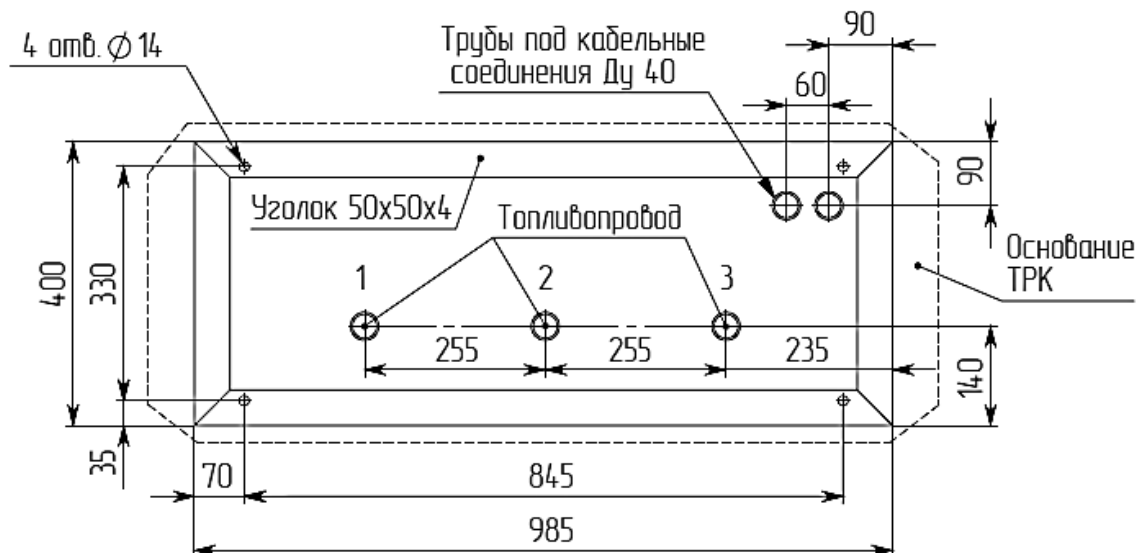

ТРК серии ПКД 2.х.х. ВСХ
(всасывающая система)

Посадочные и присоединительные размеры

ТРК серии ПКД 2.х.х. НСХ
(напорная система)

Посадочные и присоединительные размеры
* для конфигураций 2.2.2 и 2.2.4 указанный размер принять 100 мм.

ТРК серии ПКА 3.х.х. ВСХ
(всасывающая система)

Посадочные и присоединительные размеры

ТРК серии ПКА 3.х.х. НСХ
(напорная система)

Посадочные и присоединительные размеры

ТРК серии ПКА 4.х.х. ВСХ
(напорная система)

Посадочные и присоединительные размеры