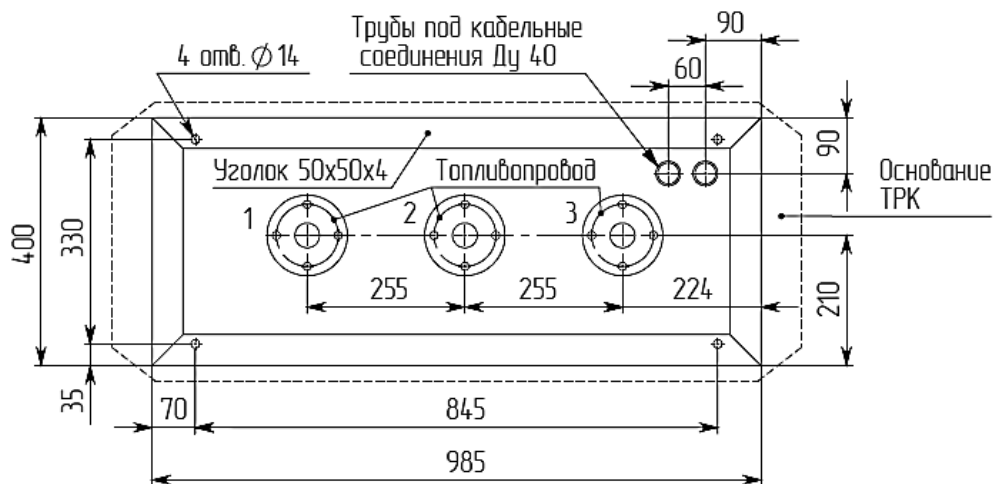

Установочные рамки под ТРК серии «Альфа» «ПК-Электроникс»

ТРК серии ПКД 1.х.х. ВСХ
(всасывающая система)

Посадочные и присоединительные размеры

ТРК серии ПКД 1.х.х. НСХ
(напорная система)

Посадочные и присоединительные размеры
* для конфигураций 1.1.1 и 1.1.2 указанный размер принять 100 мм.

ТРК серии ПКД 2.х.х. ВСХ
(всасывающая система)

Посадочные и присоединительные размеры

ТРК серии ПКД 2.х.х. НСХ
(напорная система)

Посадочные и присоединительные размеры
* для конфигураций 2.2.2 и 2.2.4 указанный размер принять 100 мм.

ТРК серии ПКА 3.х.х. ВСХ
(всасывающая система)

Посадочные и присоединительные размеры

ТРК серии ПКА 3.х.х. НСХ
(напорная система)

Посадочные и присоединительные размеры

ТРК серии ПКА 4.х.х. ВСХ
(напорная система)

Посадочные и присоединительные размеры