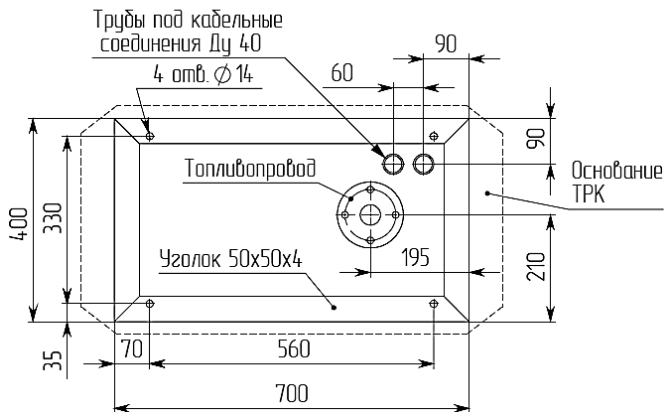

Установочные рамки под ТРК серии «Альфа» «ПК-Электроникс»

ТРК серии ПКД 1.х.х. ВСХ
(всасывающая система)

Посадочные и присоединительные размеры

ТРК серии ПКД 1.х.х. НСХ
(напорная система)

Посадочные и присоединительные размеры
* для конфигураций 1.1.1 и 1.1.2 указанный размер принять 100 мм.

ТРК серии ПКД 2.х.х. ВСХ
(всасывающая система)

Посадочные и присоединительные размеры

ТРК серии ПКД 2.х.х. НСХ
(напорная система)

Посадочные и присоединительные размеры
* для конфигураций 2.2.2 и 2.2.4 указанный размер принять 100 мм.

ТРК серии ПКА 3.х.х. ВСХ
(всасывающая система)

Посадочные и присоединительные размеры

ТРК серии ПКА 3.х.х. НСХ
(напорная система)

Посадочные и присоединительные размеры

ТРК серии ПКА 4.х.х. ВСХ
(напорная система)

Посадочные и присоединительные размеры