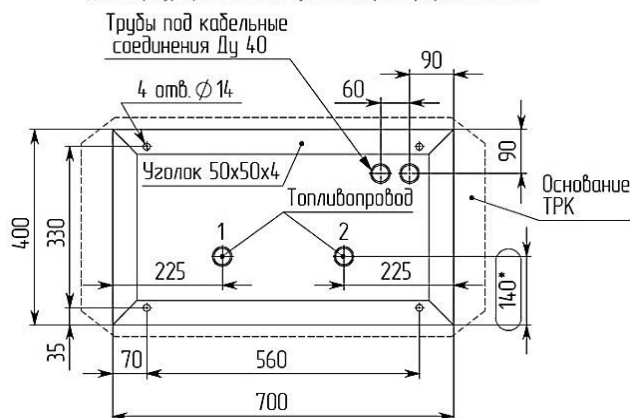

Установочные рамки под ТРК серии «Альфа» «ПК-Электроникс»

ТРК серии ПКД 1.х.х. ВСХ
(всасывающая система)

Посадочные и присоединительные размеры

ТРК серии ПКД 1.х.х. НСХ
(напорная система)

Посадочные и присоединительные размеры
* для конфигураций 1.1.1 и 1.1.2 указанный размер принять 100 мм.

ТРК серии ПКД 2.х.х. ВСХ
(всасывающая система)

Посадочные и присоединительные размеры

ТРК серии ПКД 2.х.х. НСХ
(напорная система)

Посадочные и присоединительные размеры
* для конфигураций 2.2.2 и 2.2.4 указанный размер принять 100 мм.

ТРК серии ПКА 3.х.х. ВСХ
(всасывающая система)

Посадочные и присоединительные размеры

ТРК серии ПКА 3.х.х. НСХ
(напорная система)

Посадочные и присоединительные размеры

ТРК серии ПКА 4.х.х. ВСХ
(напорная система)

Посадочные и присоединительные размеры