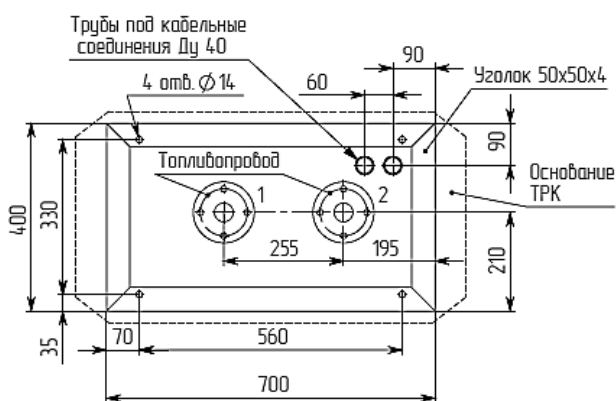

Установочные рамки под ТРК серии «Альфа» «ПК-Электроникс»

ТРК серии ПКД 1.х.х. ВСХ
(всасывающая система)

Посадочные и присоединительные размеры

ТРК серии ПКД 1.х.х. НСХ
(напорная система)

Посадочные и присоединительные размеры
* для конфигураций 1.1.1 и 1.1.2 указанный размер принять 100 мм.

ТРК серии ПКД 2.х.х. ВСХ
(всасывающая система)

Посадочные и присоединительные размеры

ТРК серии ПКД 2.х.х. НСХ
(напорная система)

Посадочные и присоединительные размеры
* для конфигураций 2.2.2 и 2.2.4 указанный размер принять 100 мм.

ТРК серии ПКА 3.х.х. ВСХ
(всасывающая система)

Посадочные и присоединительные размеры

ТРК серии ПКА 3.х.х. НСХ
(напорная система)

Посадочные и присоединительные размеры

ТРК серии ПКА 4.х.х. ВСХ
(напорная система)

Посадочные и присоединительные размеры