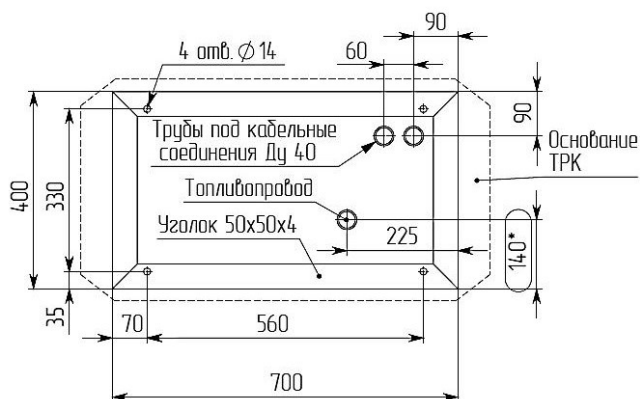

Установочные рамки под ТРК серии «Альфа» «ПК-Электроникс»

ТРК серии ПКД 1.х.х. ВСХ
(всасывающая система)

Посадочные и присоединительные размеры

ТРК серии ПКД 1.х.х. НСХ
(напорная система)

Посадочные и присоединительные размеры
* для конфигураций 1.1.1 и 1.1.2 указанный размер принять 100 мм.

ТРК серии ПКД 2.х.х. ВСХ
(всасывающая система)

Посадочные и присоединительные размеры

ТРК серии ПКД 2.х.х. НСХ
(напорная система)

Посадочные и присоединительные размеры
* для конфигураций 2.2.2 и 2.2.4 указанный размер принять 100 мм.

ТРК серии ПКА 3.х.х. ВСХ
(всасывающая система)

Посадочные и присоединительные размеры

ТРК серии ПКА 3.х.х. НСХ
(напорная система)

Посадочные и присоединительные размеры

ТРК серии ПКА 4.х.х. ВСХ
(напорная система)

Посадочные и присоединительные размеры