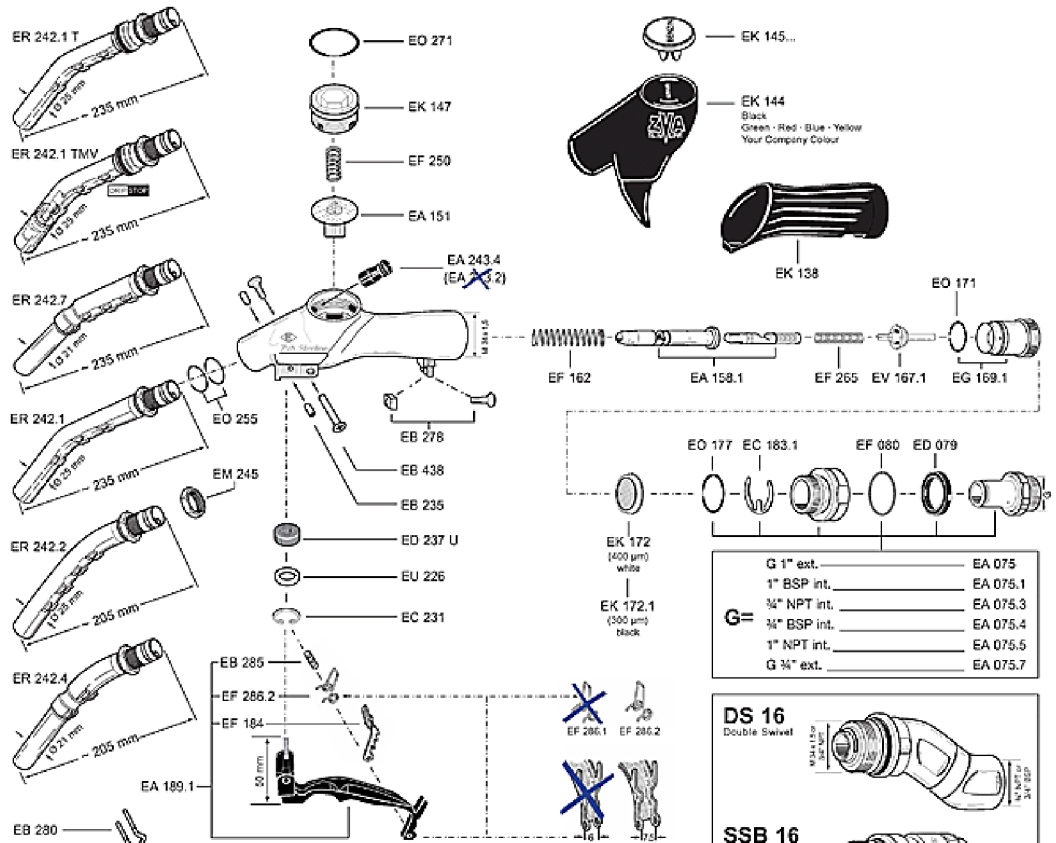

# ZVA SLIMLINE

G 1" ext.	EA 075
1" BSP int.	EA 075.1
3/4" NPT int.	EA 075.3
3/4" BSP int.	EA 075.4
1" NPT int.	EA 075.5
G 3/4" ext.	EA 075.7