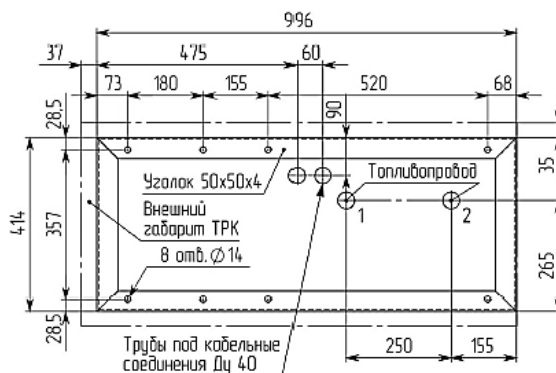

Установочные рамки под ТРК серии «Дельта» «ПК-Электроникс»

ТРК серии ПКД 1.х.х. ВСХ (всасывающая система)

Посадочные и присоединительные размеры
 размеры в скобках указаны для дизеля

ТРК серии ПКД 1.х.х. НСХ (напорная система)

Посадочные и присоединительные размеры
 размеры в скобках указаны для дизеля

ТРК серии ПКД 2.х.х. ВСХ (всасывающая система)

Посадочные и присоединительные размеры

ТРК серии ПКД 2.х.х. НСХ (напорная система)

Посадочные и присоединительные размеры

ТРК серии ПКД 3.х.х. ВСХ (всасывающая система)

Посадочные и присоединительные размеры

ТРК серии ПКД 3.х.х. ВСХ
 (напорная система)

ТРК серии ПКД 4.х.х. ВСХ
 (всасывающая система)

Посадочные и присоединительные размеры

ТРК серии ПКД 4.х.х. ВСХ
 (напорная система)

Посадочные и присоединительные размеры