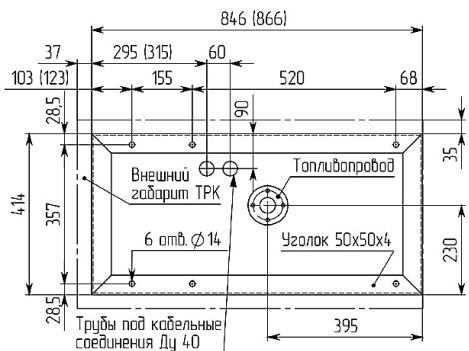

Установочные рамки под ТРК серии «Дельта» «ПК-Электроникс»

ТРК серии ПКД 1.х.х. ВСХ (всасывающая система)

Посадочные и присоединительные размеры
 размеры в скобках указаны для дизеля

ТРК серии ПКД 1.х.х. НСХ (напорная система)

Посадочные и присоединительные размеры
 размеры в скобках указаны для дизеля

ТРК серии ПКД 2.х.х. ВСХ (всасывающая система)

Посадочные и присоединительные размеры

ТРК серии ПКД 2.х.х. НСХ (напорная система)

Посадочные и присоединительные размеры

ТРК серии ПКД 3.х.х. ВСХ (всасывающая система)

Посадочные и присоединительные размеры

ТРК серии ПКД 3.х.х. ВСХ
 (напорная система)

ТРК серии ПКД 4.х.х. ВСХ
 (всасывающая система)

Посадочные и присоединительные размеры

ТРК серии ПКД 4.х.х. ВСХ
 (напорная система)

Посадочные и присоединительные размеры