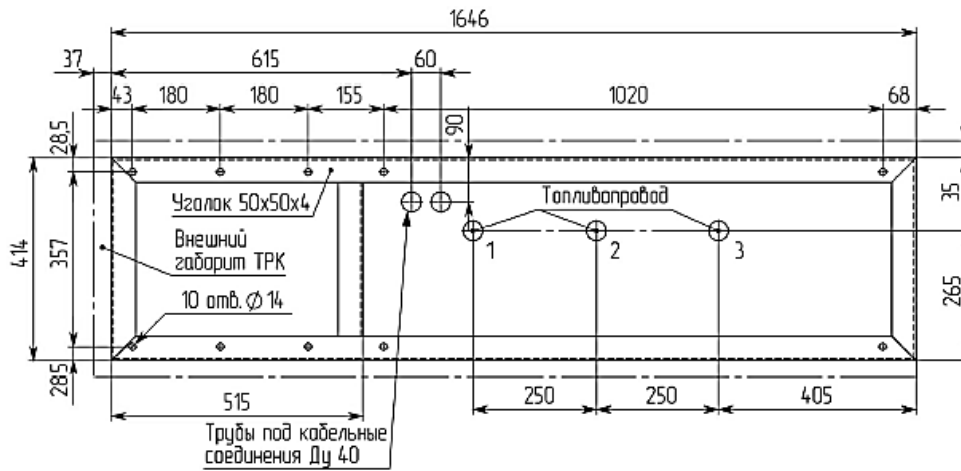

Посадочные и присоединительные размеры
 размеры в скобках указаны для дизеля

ТРК серии ПКД 2.х.х. ВСХ (всасывающая система)

Посадочные и присоединительные размеры

ТРК серии ПКД 2.х.х. НСХ (напорная система)

Посадочные и присоединительные размеры

ТРК серии ПКД 3.х.х. ВСХ (всасывающая система)

Посадочные и присоединительные размеры

ТРК серии ПКД 3.х.х. ВСХ
 (напорная система)

ТРК серии ПКД 4.х.х. ВСХ
 (всасывающая система)

Посадочные и присоединительные размеры

ТРК серии ПКД 4.х.х. ВСХ
 (напорная система)

Посадочные и присоединительные размеры