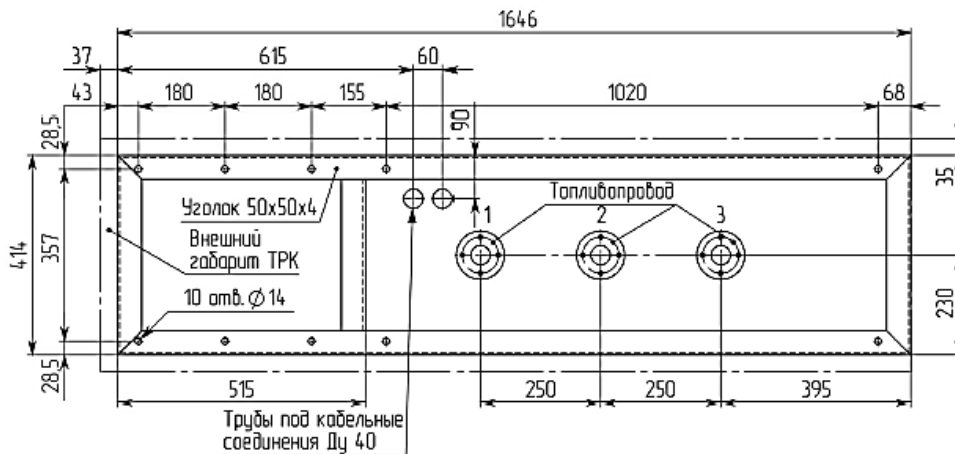

Установочные рамки под ТРК серии «Дельта» «ПК-Электроникс»

ТРК серии ПКД 1.х.х. ВСХ (всасывающая система)

Посадочные и присоединительные размеры
 размеры в скобках указаны для дизеля

ТРК серии ПКД 1.х.х. НСХ (напорная система)

Посадочные и присоединительные размеры
 размеры в скобках указаны для дизеля

ТРК серии ПКД 2.х.х. ВСХ (всасывающая система)

Посадочные и присоединительные размеры

ТРК серии ПКД 2.х.х. НСХ (напорная система)

Посадочные и присоединительные размеры

ТРК серии ПКД 3.х.х. ВСХ (всасывающая система)

Посадочные и присоединительные размеры

ТРК серии ПКД 3.х.х. ВСХ
 (напорная система)

ТРК серии ПКД 4.х.х. ВСХ
 (всасывающая система)

Посадочные и присоединительные размеры

ТРК серии ПКД 4.х.х. ВСХ
 (напорная система)

Посадочные и присоединительные размеры