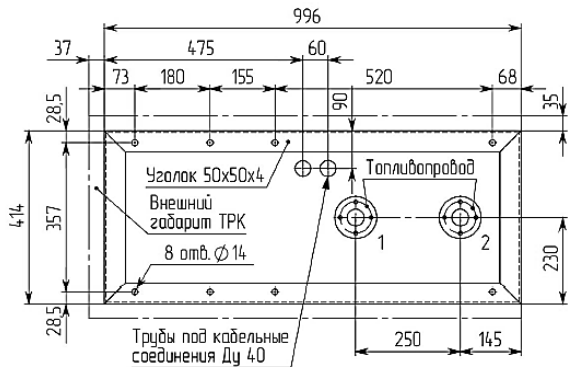

Установочные рамки под ТРК серии «Дельта» «ПК-Электроникс»

ТРК серии ПКД 1.х.х. ВСХ (всасывающая система)

Посадочные и присоединительные размеры
 размеры в скобках указаны для дизеля

ТРК серии ПКД 1.х.х. НСХ (напорная система)

Посадочные и присоединительные размеры
 размеры в скобках указаны для дизеля

ТРК серии ПКД 2.х.х. ВСХ (всасывающая система)

Посадочные и присоединительные размеры

ТРК серии ПКД 2.х.х. НСХ (напорная система)

Посадочные и присоединительные размеры

ТРК серии ПКД 3.х.х. ВСХ (всасывающая система)

Посадочные и присоединительные размеры

ТРК серии ПКД 3.х.х. ВСХ
 (напорная система)

ТРК серии ПКД 4.х.х. ВСХ
 (всасывающая система)

Посадочные и присоединительные размеры

ТРК серии ПКД 4.х.х. ВСХ
 (напорная система)

Посадочные и присоединительные размеры