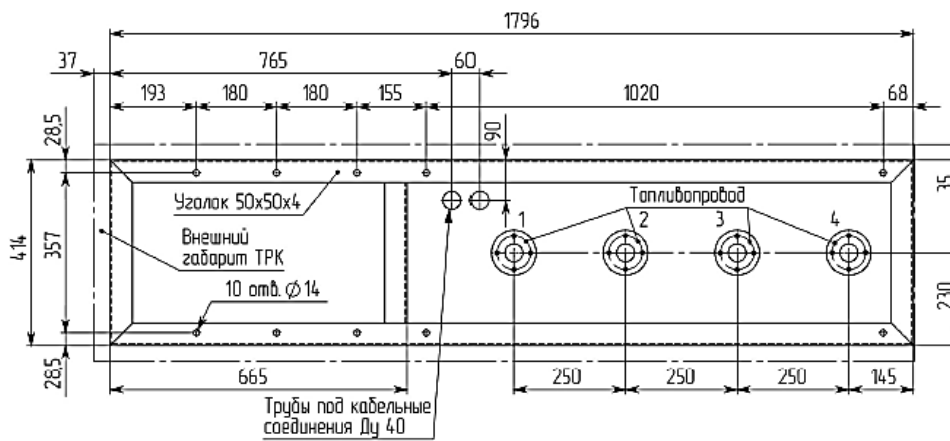

Посадочные и присоединительные размеры
 размеры в скобках указаны для дизеля

ТРК серии ПКД 2.х.х. ВСХ (всасывающая система)

Посадочные и присоединительные размеры

ТРК серии ПКД 2.х.х. НСХ (напорная система)

Посадочные и присоединительные размеры

ТРК серии ПКД 3.х.х. ВСХ (всасывающая система)

Посадочные и присоединительные размеры

ТРК серии ПКД 3.х.х. ВСХ
 (напорная система)

ТРК серии ПКД 4.х.х. ВСХ
 (всасывающая система)

Посадочные и присоединительные размеры

ТРК серии ПКД 4.х.х. ВСХ
 (напорная система)

Посадочные и присоединительные размеры