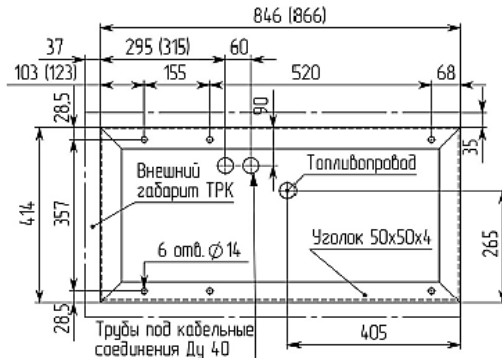

Установочные рамки под ТРК серии «Дельта» «ПК-Электроникс»

ТРК серии ПКД 1.х.х. ВСХ (всасывающая система)

Посадочные и присоединительные размеры
 размеры в скобках указаны для дизеля

ТРК серии ПКД 1.х.х. НСХ (напорная система)

Посадочные и присоединительные размеры
 размеры в скобках указаны для дизеля

ТРК серии ПКД 2.х.х. ВСХ (всасывающая система)

Посадочные и присоединительные размеры

ТРК серии ПКД 2.х.х. НСХ (напорная система)

Посадочные и присоединительные размеры

ТРК серии ПКД 3.х.х. ВСХ (всасывающая система)

Посадочные и присоединительные размеры

ТРК серии ПКД 3.х.х. ВСХ
 (напорная система)

ТРК серии ПКД 4.х.х. ВСХ
 (всасывающая система)

Посадочные и присоединительные размеры

ТРК серии ПКД 4.х.х. ВСХ
 (напорная система)

Посадочные и присоединительные размеры