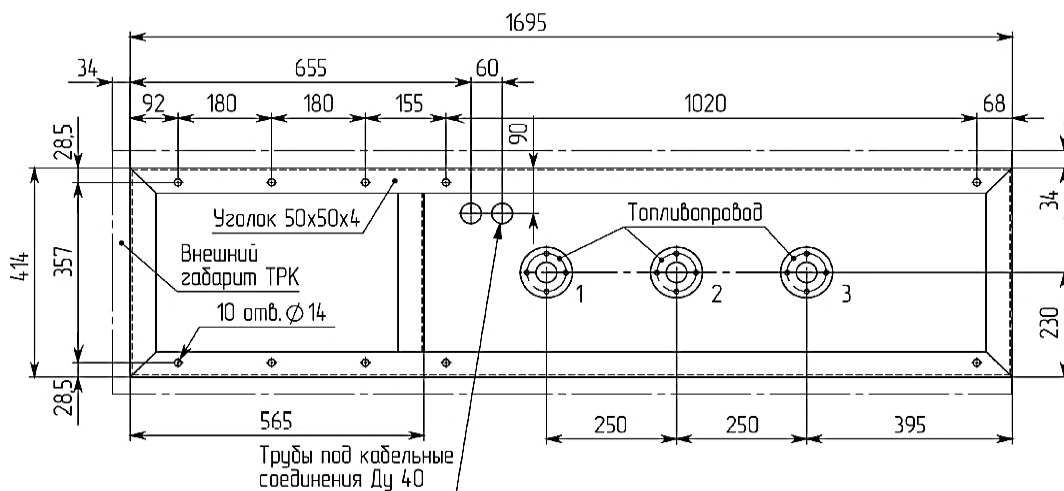

Установочные рамки под ТРК серии «Инфинити» «ПК-Электроникс»

ТРК серии ПКИ 1.х.х. ВСХ
 (всасывающая система)

ТРК серии ПКИ 1.х.х. НСХ
 (напорная система)

ТРК серии ПКИ 2.х.х. ВСХ
 (всасывающая система)

ТРК серии ПКИ 2.х.х. НСХ
 (напорная система)

ТРК серии ПКИ 3.х.х. ВСХ
 (всасывающая система)

Посадочные и присоединительные размеры

**ТРК серии ПКИ 3.х.х. ВСХ
 (напорная система)**

Посадочные и присоединительные размеры

**ТРК серии ПКИ 4.х.х. ВСХ
 (всасывающая система)**

Посадочные и присоединительные размеры

**ТРК серии ПКИ 4.х.х. ВСХ
 (напорная система)**

Посадочные и присоединительные размеры