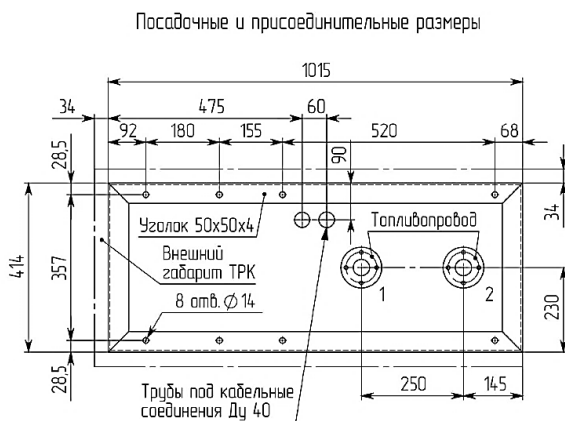

Установочные рамки под ТРК серии «Инфинити» «ПК-Электроникс»

ТРК серии ПКИ 1.х.х. ВСХ
 (всасывающая система)

ТРК серии ПКИ 1.х.х. НСХ
 (напорная система)

ТРК серии ПКИ 2.х.х. ВСХ
 (всасывающая система)

ТРК серии ПКИ 2.х.х. НСХ
 (напорная система)

ТРК серии ПКИ 3.х.х. ВСХ
 (всасывающая система)

Посадочные и присоединительные размеры

**ТРК серии ПКИ 3.х.х. ВСХ
 (напорная система)**

Посадочные и присоединительные размеры

**ТРК серии ПКИ 4.х.х. ВСХ
 (всасывающая система)**

Посадочные и присоединительные размеры

**ТРК серии ПКИ 4.х.х. ВСХ
 (напорная система)**

Посадочные и присоединительные размеры